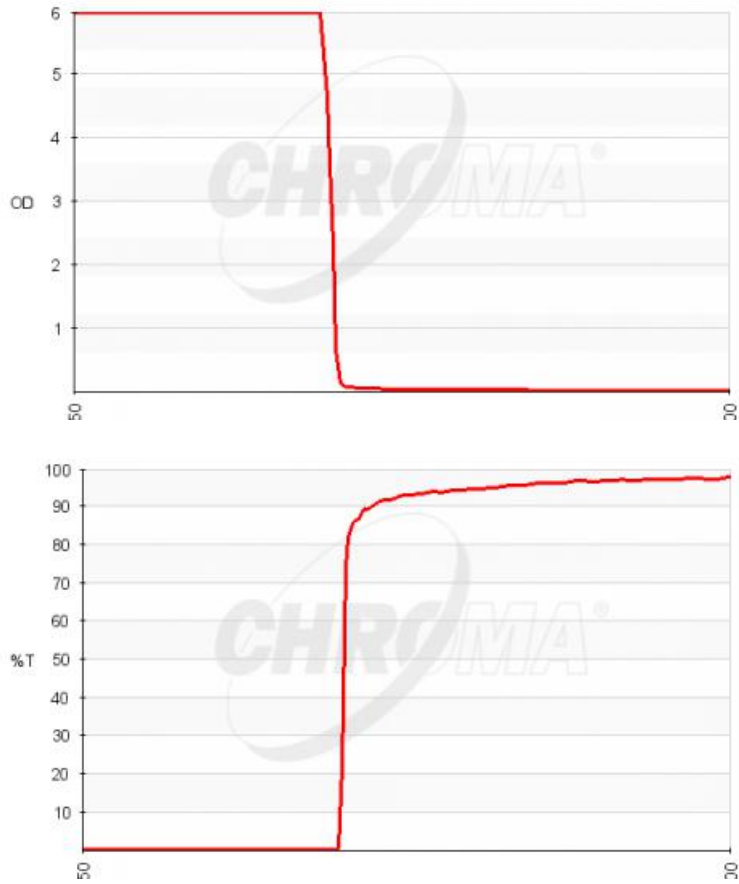

拉曼滤光片 RET270lp

规格说明:

PLOT	FILTERS	TYPE	%T-OD	AOI	DATA	WAVELENGTH(CWL)
	RET270lp	EM	0.00 T at 253nm	0°	ASCII	269nm