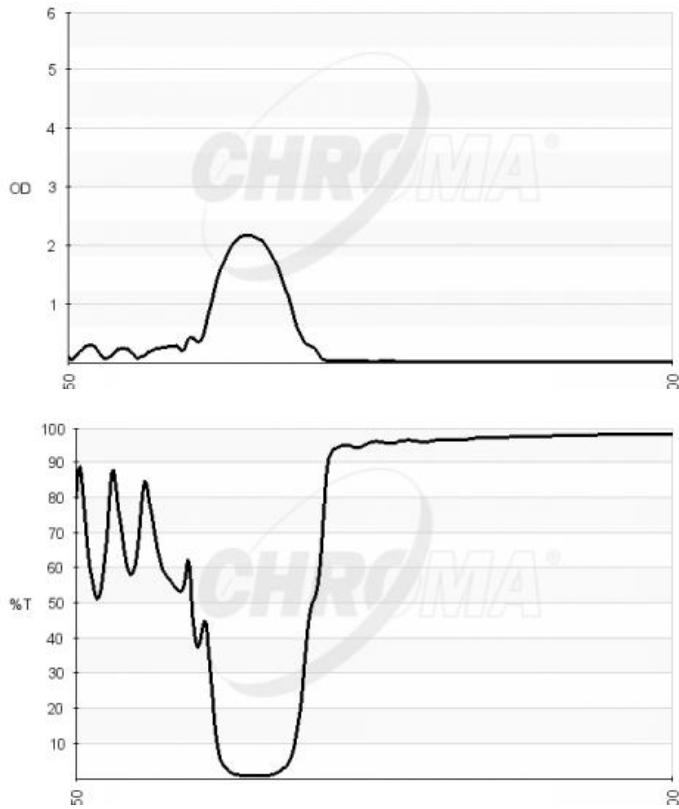

## 二向色镜 RT266rdc

规格说明:

PLOT	FILTERS	TYPE	%T-OD	AOI	DATA	WAVELENGTH(CWL)
.	RT266rdc	BS	42.15 T at 261nm	45°	ASCII	269nm