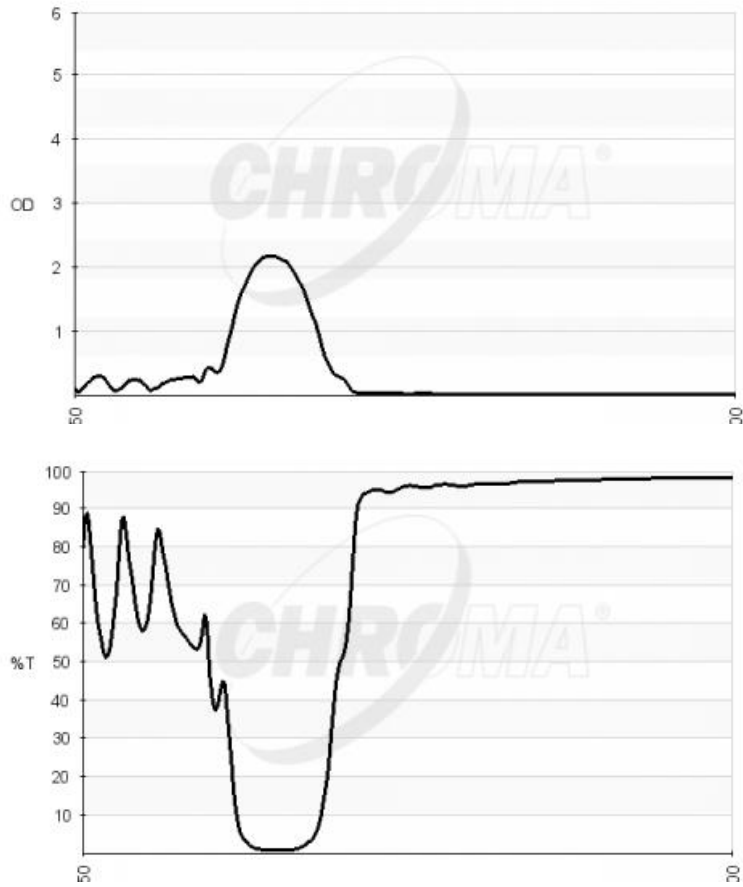

拉曼滤光片 RT266rdc

规格说明:

PLOT	FILTERS	TYPE	%T-OD	AOI	DATA	WAVELENGTH(CWL)
.	RT266rdc	BS		45°	ASCII	269nm