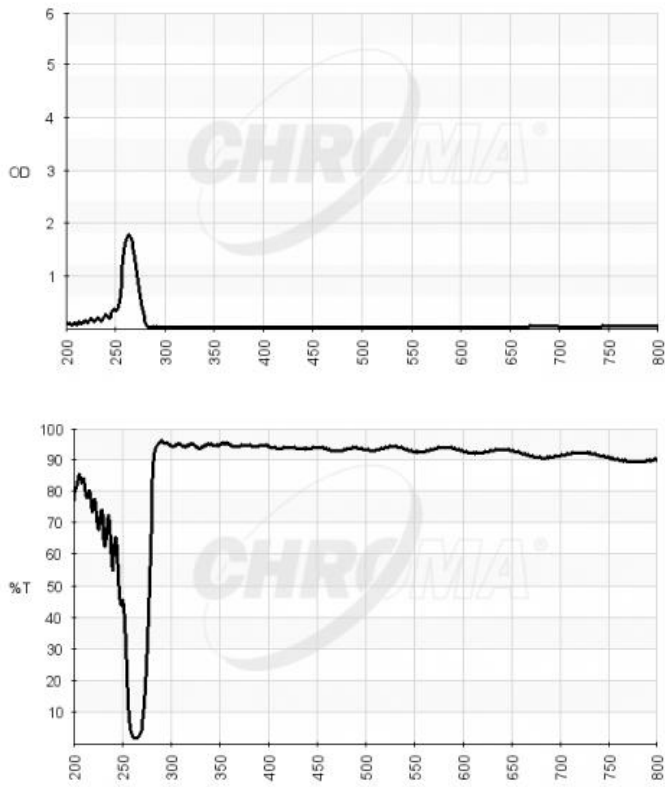

## 二向色镜 ZT266rdc

规格说明:

PLOT	FILTERS	TYPE	%T-OD	AOI	DATA	WAVELENGTH(CWL)
.	ZT266rdc	BS		45°	ASCII	278nm